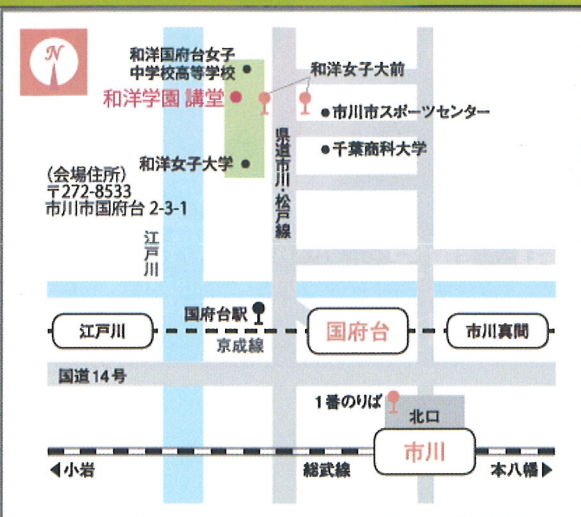

©JAXA/NASA/GCTC

第1部

ミッション報告会 金井宇宙飛行士の 国際宇宙ステーション(ISS)長期滞在

金井宇宙飛行士によるミッション報告&質問コーナー。
国際宇宙ステーション(ISS)長期滞在中に行っていた活動の様子を写真や映像により紹介。後半は会場からの質問に直接答えます。

第2部

学ぼう！宇宙に浮かぶ実験室 「きぼう」の実験 無重力を活かした実験とは？

金井宇宙飛行士が自ら担当した科学実験の話をもとに、金井宇宙飛行士とJAXA職員がその様子を紹介しながら、宇宙実験の意義や面白さを紹介します。

第3部

ココでしか聞けない！ 宇宙のお仕事トークショー 「きぼう」運用管制官

金井宇宙飛行士のISS長期滞在中を地上から支えた女房役のフライトディレクター(運用管制官)たち担当者と金井宇宙飛行士が、ココでしか聞けない話を交えながら、ミッションを振り返ります。

※プログラムは変更となる場合がございます。あらかじめご了承ください。

©JAXA/NASA

■ミッション報告会の申込みについて

- ・ **申込方法** インターネット (QRから) または往復はがき (〒272-8501 市川市役所企画課宛 ※住所不要)
- ・ **定員** 1,800名 (申込み多数の場合は抽選)
- ・ **記載事項 (次の①~⑤をすべて)**
 - ①代表者の氏名 (フリガナ)、②代表者の性別、③代表者の住所、④代表者の電話番号
 - ⑤代表者を含む申込人数 (代表者含み5名まで)
- ・ **申込期限** 9月15日 (土) ~ 10月31日 (水) (往復はがきの場合、最終日必着)
- ・ **費用** 無料

■会場へのアクセス

■JR市川駅からバス8分

北口1番のりば
京成バス松戸営業所行または松戸駅行 和洋女子大前下車

■京成線国府台 (和洋女子大学前) 駅から徒歩10分

■JR松戸駅からバス20分

西口1番のりば
京成バス市川駅行 和洋女子大前下車

■北総線矢切駅からバス7分

京成バス市川駅行 和洋女子大前下車