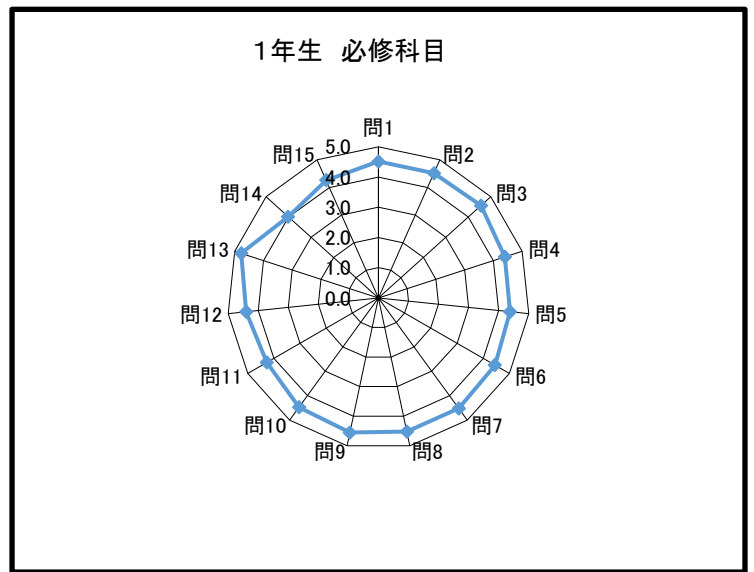

## 2023年度 秋学期 授業評価アンケート結果

問	質問	回答
1	本科目の学習目標は明確だった	5 非常に良い（強くそう思う）
2	授業は計画的に実施されていた	4 良い（そう思う）
3	授業の準備は毎回良くなされていた	3 どちらともいえない
4	授業のレベル、分量、速度は適切だった	2 悪い（そう思わない）
5	教員の説明は理解しやすかった	1 非常に悪い（全くそう思わない）
6	教員は授業において重要な箇所を明確に示していた	
7	教材（教科書、プリント、視聴覚、板書など）を効果的に使用していた	
8	教員の説明は聞き取りやすかった	
9	教員の授業に対する熱意を感じた	
10	この授業に対する総合評価を示して下さい	
11	授業の内容を良く理解できた	
12	意欲的に取り組んだ	
13	きちんと出席した	
14	この授業に対して予習と復習を十分に行った	
15	この授業に興味を持ち、学習意欲が増した	

## 1年生 必修科目

問	回答						平均点
	5	4	3	2	1		
1	57.4%	37.5%	4.5%	0.4%	0.1%	問1	4.5
2	58.7%	35.4%	5.2%	0.4%	0.3%	問2	4.5
3	62.0%	33.4%	3.9%	0.5%	0.1%	問3	4.6
4	53.2%	36.9%	7.6%	1.7%	0.7%	問4	4.4
5	52.0%	36.9%	8.6%	1.8%	0.7%	問5	4.4
6	56.7%	33.7%	7.9%	1.0%	0.7%	問6	4.4
7	59.4%	33.9%	5.9%	0.6%	0.3%	問7	4.5
8	60.6%	32.0%	6.4%	0.7%	0.3%	問8	4.5
9	61.4%	33.0%	5.3%	0.1%	0.3%	問9	4.6
10	55.9%	36.5%	6.8%	0.6%	0.3%	問10	4.5
11	43.7%	42.3%	11.6%	1.7%	0.7%	問11	4.3
12	51.8%	38.9%	7.9%	1.0%	0.4%	問12	4.4
13	81.1%	15.7%	3.1%	0.1%	0.0%	問13	4.8
14	35.5%	39.1%	19.2%	4.3%	1.8%	問14	4.0
15	44.2%	41.0%	12.5%	1.3%	0.9%	問15	4.3