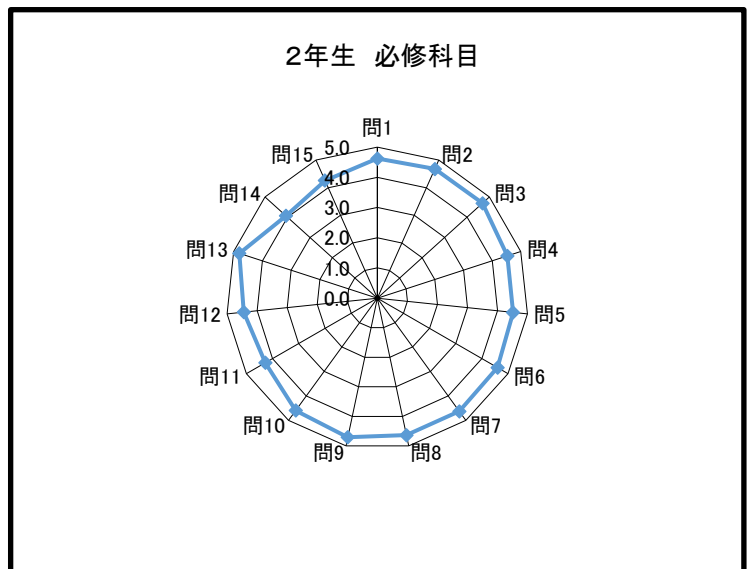

2年生 必修科目

問	回答					平均点	
	5	4	3	2	1		
1	66.0%	31.2%	2.2%	0.5%	0.2%	問1	4.6
2	70.9%	26.7%	2.2%	0.0%	0.2%	問2	4.7
3	73.4%	23.9%	1.8%	0.6%	0.3%	問3	4.7
4	62.6%	30.9%	4.2%	1.5%	0.7%	問4	4.5
5	62.4%	30.0%	5.9%	1.2%	0.6%	問5	4.5
6	67.6%	26.5%	4.7%	0.8%	0.5%	問6	4.6
7	69.2%	26.1%	3.6%	0.6%	0.5%	問7	4.6
8	69.1%	26.5%	3.5%	0.5%	0.3%	問8	4.6
9	73.4%	24.7%	1.4%	0.2%	0.3%	問9	4.7
10	65.7%	29.9%	3.0%	1.2%	0.3%	問10	4.6
11	44.9%	42.1%	10.1%	1.9%	1.1%	問11	4.3
12	55.5%	35.3%	7.1%	1.8%	0.3%	問12	4.4
13	83.2%	14.4%	1.9%	0.2%	0.3%	問13	4.8
14	37.8%	39.3%	16.6%	5.0%	1.4%	問14	4.1
15	45.8%	39.0%	11.5%	2.5%	1.2%	問15	4.3