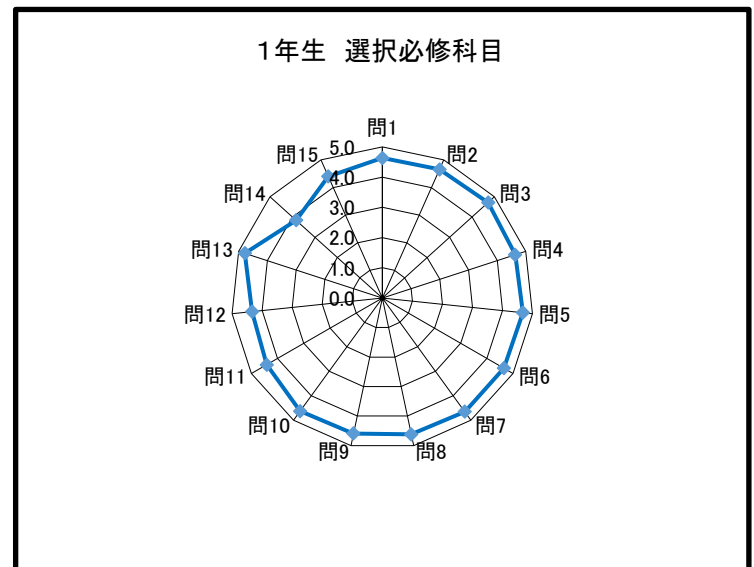

1年生 選択必修科目

問	回答						平均点
	5	4	3	2	1		
1	65.4%	32.7%	1.9%	0.0%	0.0%	問1	4.6
2	68.2%	29.0%	2.8%	0.0%	0.0%	問2	4.7
3	72.9%	26.2%	0.9%	0.0%	0.0%	問3	4.7
4	68.2%	27.1%	3.7%	0.9%	0.0%	問4	4.6
5	71.0%	26.2%	2.8%	0.0%	0.0%	問5	4.7
6	70.1%	26.2%	2.8%	0.9%	0.0%	問6	4.7
7	69.2%	28.0%	1.9%	0.9%	0.0%	問7	4.7
8	69.2%	23.4%	7.5%	0.0%	0.0%	問8	4.6
9	64.5%	29.9%	5.6%	0.0%	0.0%	問9	4.6
10	68.2%	27.1%	4.7%	0.0%	0.0%	問10	4.6
11	51.4%	40.2%	7.5%	0.9%	0.0%	問11	4.4
12	47.7%	38.3%	14.0%	0.0%	0.0%	問12	4.3
13	82.2%	15.0%	1.9%	0.9%	0.0%	問13	4.8
14	33.6%	31.8%	22.4%	9.3%	2.8%	問14	3.8
15	52.3%	38.3%	6.5%	2.8%	0.0%	問15	4.4