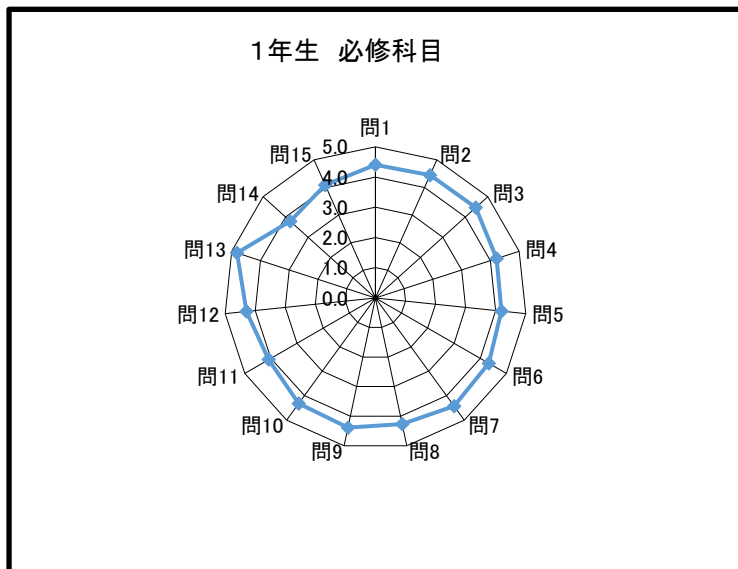

## 2023年度 春学期 授業評価アンケート結果

問	質問	回答
1	本科目の学習目標は明確だった	5 非常に良い（強くそう思う）
2	授業は計画的に実施されていた	4 良い（そう思う）
3	授業の準備は毎回良くなされていた	3 どちらともいえない
4	授業のレベル、分量、速度は適切だった	2 悪い（そう思わない）
5	教員の説明は理解しやすかった	1 非常に悪い（全くそう思わない）
6	教員は授業において重要な箇所を明確に示していた	
7	教材（教科書、プリント、視聴覚、板書など）を効果的に使用していた	
8	教員の説明は聞き取りやすかった	
9	教員の授業に対する熱意を感じた	
10	この授業に対する総合評価を示して下さい	
11	授業の内容を良く理解できた	
12	意欲的に取り組んだ	
13	きちんと出席した	
14	この授業に対して予習と復習を十分に行った	
15	この授業に興味を持ち、学習意欲が増した	

## 1年生 必修科目

問	回答						平均点
	5	4	3	2	1		
1	50.4%	41.3%	7.1%	0.8%	0.4%	問1	4.4
2	53.0%	40.4%	5.6%	0.5%	0.4%	問2	4.4
3	55.5%	37.3%	5.9%	0.8%	0.4%	問3	4.5
4	42.4%	41.7%	11.6%	3.4%	0.9%	問4	4.2
5	42.8%	38.8%	14.1%	3.3%	1.0%	問5	4.2
6	49.6%	36.5%	11.4%	1.9%	0.5%	問6	4.3
7	55.1%	35.1%	7.9%	1.4%	0.5%	問7	4.4
8	46.6%	38.1%	11.4%	3.0%	0.8%	問8	4.3
9	51.2%	38.0%	9.3%	1.1%	0.4%	問9	4.4
10	45.4%	42.8%	10.1%	1.3%	0.4%	問10	4.3
11	34.7%	44.3%	16.1%	4.0%	0.9%	問11	4.1
12	45.8%	40.6%	11.4%	1.6%	0.7%	問12	4.3
13	84.3%	13.6%	1.7%	0.2%	0.1%	問13	4.8
14	26.8%	40.6%	21.4%	7.8%	3.4%	問14	3.8
15	35.8%	43.6%	16.2%	3.0%	1.4%	問15	4.1