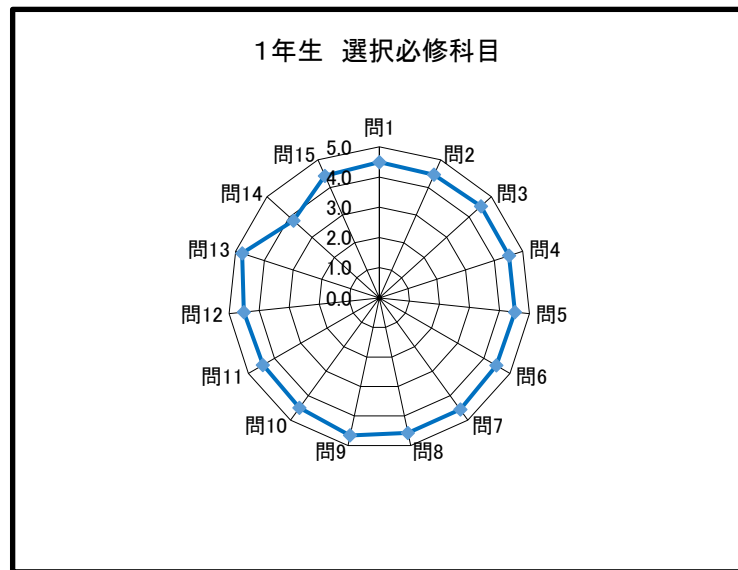

1年生 選択必修科目

問	回答						平均点
	5	4	3	2	1		
1	64.2%	25.3%	7.7%	1.2%	1.5%	問1	4.5
2	63.1%	24.0%	9.8%	2.2%	0.9%	問2	4.5
3	66.2%	24.3%	7.4%	1.2%	0.9%	問3	4.5
4	66.2%	22.8%	8.6%	1.5%	0.9%	問4	4.5
5	65.2%	23.7%	9.2%	1.2%	0.6%	問5	4.5
6	65.2%	21.8%	9.2%	3.1%	0.6%	問6	4.5
7	67.4%	24.3%	6.8%	0.9%	0.6%	問7	4.6
8	68.9%	22.8%	6.2%	1.2%	0.9%	問8	4.6
9	74.2%	19.7%	4.6%	0.9%	0.6%	問9	4.7
10	62.5%	28.3%	6.8%	1.8%	0.6%	問10	4.5
11	58.5%	30.7%	8.4%	1.9%	0.6%	問11	4.4
12	62.8%	27.9%	7.4%	1.2%	0.6%	問12	4.5
13	82.7%	13.6%	2.8%	0.3%	0.6%	問13	4.8
14	35.0%	32.2%	19.8%	6.2%	6.8%	問14	3.8
15	58.1%	29.7%	9.7%	1.3%	1.3%	問15	4.4