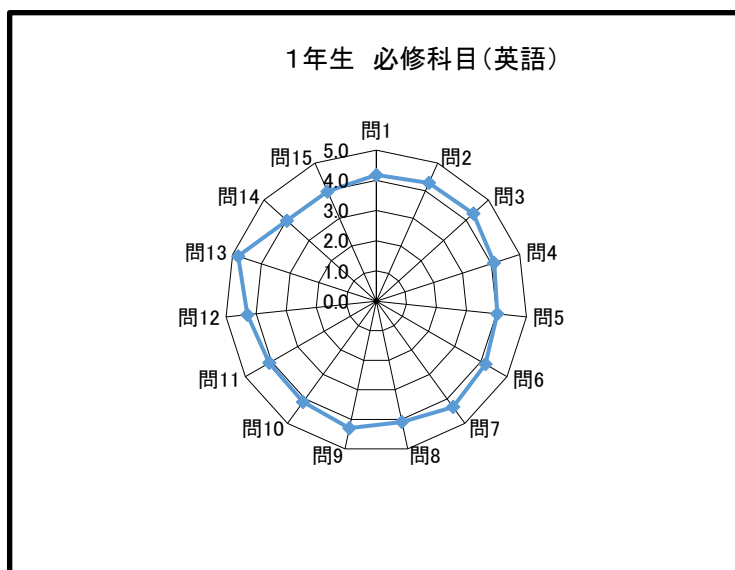

1年生 必修科目 (英語)

問	回答						平均点
	5	4	3	2	1		
1	37.1%	46.9%	13.2%	2.6%	0.2%	問1	4.2
2	44.6%	42.2%	10.6%	2.4%	0.2%	問2	4.3
3	48.7%	39.4%	8.2%	3.5%	0.2%	問3	4.3
4	37.4%	42.2%	14.5%	5.0%	0.9%	問4	4.1
5	34.1%	42.5%	17.1%	5.0%	1.3%	問5	4.0
6	40.7%	41.8%	12.8%	3.9%	0.9%	問6	4.2
7	50.3%	36.9%	9.3%	2.4%	1.1%	問7	4.3
8	40.7%	38.3%	13.6%	4.3%	3.0%	問8	4.1
9	50.8%	33.2%	12.4%	2.4%	1.3%	問9	4.3
10	37.2%	44.6%	13.3%	3.7%	1.3%	問10	4.1
11	33.8%	46.0%	15.8%	3.7%	0.7%	問11	4.1
12	43.6%	44.3%	10.2%	1.3%	0.7%	問12	4.3
13	84.6%	12.4%	2.6%	0.2%	0.2%	問13	4.8
14	29.9%	46.0%	17.8%	4.8%	1.5%	問14	4.0
15	30.5%	45.0%	17.6%	4.5%	2.3%	問15	4.0