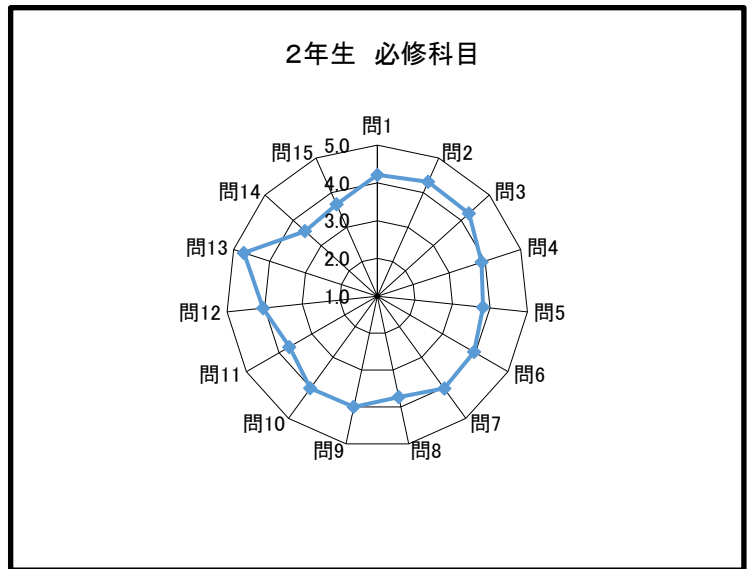

2年生 必修科目

問	回答						平均点
	5	4	3	2	1		
1	38.1%	49.8%	8.7%	2.3%	1.1%	問1	4.2
2	43.9%	46.5%	7.6%	1.2%	0.8%	問2	4.3
3	44.2%	42.7%	10.1%	2.0%	1.0%	問3	4.3
4	28.3%	44.2%	19.2%	6.4%	1.8%	問4	3.9
5	27.8%	39.7%	22.3%	6.9%	3.3%	問5	3.8
6	31.5%	44.6%	16.0%	4.7%	3.2%	問6	4.0
7	33.0%	44.3%	16.7%	3.9%	2.1%	問7	4.0
8	27.7%	33.0%	28.7%	6.0%	4.6%	問8	3.7
9	31.8%	42.4%	21.4%	3.0%	1.5%	問9	4.0
10	30.3%	48.0%	16.3%	4.1%	1.3%	問10	4.0
11	13.4%	53.0%	24.1%	8.1%	1.4%	問11	3.7
12	27.1%	55.6%	12.4%	4.2%	0.6%	問12	4.0
13	75.5%	20.8%	3.1%	0.6%	0.0%	問13	4.7
14	13.6%	44.7%	29.1%	10.9%	1.8%	問14	3.6
15	15.5%	46.9%	28.1%	6.9%	2.6%	問15	3.7