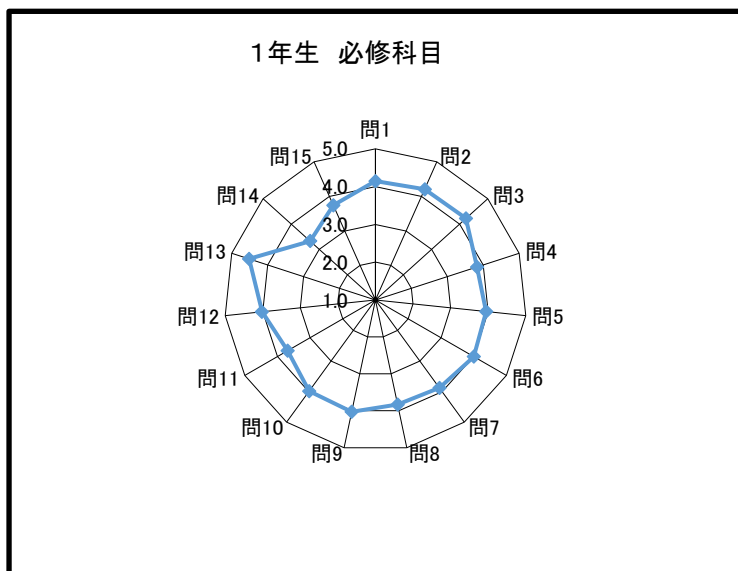

2020年度 春学期 授業評価アンケート結果

問	質問	回答
1	本科目の学習目標は明確だった	5 非常に良い（強くそう思う）
2	授業は計画的に実施されていた	4 良い（そう思う）
3	授業の準備は毎回良くなされていた	3 どちらともいえない
4	授業のレベル、分量、速度は適切だった	2 悪い（そう思わない）
5	教員の説明は理解しやすかった	1 非常に悪い（全くそう思わない）
6	教員は授業において重要な箇所を明確に示していた	
7	教材（教科書、プリント、視聴覚、板書など）を効果的に使用していた	
8	教員の説明は聞き取りやすかった	
9	教員の授業に対する熱意を感じた	
10	この授業に対する総合評価を示して下さい	
11	授業の内容を良く理解できた	
12	意欲的に取り組んだ	
13	きちんと出席した	
14	この授業に対して予習と復習を十分に行った	
15	この授業に興味を持ち、学習意欲が増した	

1年生 必修科目

問	回答						平均点
	5	4	3	2	1		
1	31.4%	56.7%	9.0%	1.3%	1.7%	問1	4.1
2	36.5%	52.4%	8.1%	1.0%	1.9%	問2	4.2
3	40.3%	47.2%	9.2%	1.5%	1.9%	問3	4.2
4	24.9%	47.5%	15.5%	9.3%	2.8%	問4	3.8
5	28.1%	47.7%	17.3%	4.2%	2.7%	問5	3.9
6	28.5%	50.9%	15.3%	3.0%	2.4%	問6	4.0
7	25.7%	45.4%	23.1%	3.0%	2.9%	問7	3.9
8	27.7%	39.6%	24.5%	4.6%	3.6%	問8	3.8
9	33.6%	43.3%	17.8%	3.0%	2.4%	問9	4.0
10	26.5%	52.5%	16.1%	2.7%	2.1%	問10	4.0
11	13.8%	53.0%	23.6%	7.4%	2.3%	問11	3.7
12	29.4%	50.6%	14.7%	3.3%	1.9%	問12	4.0
13	60.0%	33.8%	4.6%	1.2%	0.4%	問13	4.5
14	8.8%	38.3%	34.8%	13.1%	5.0%	問14	3.3
15	18.2%	47.6%	27.2%	3.8%	3.1%	問15	3.7