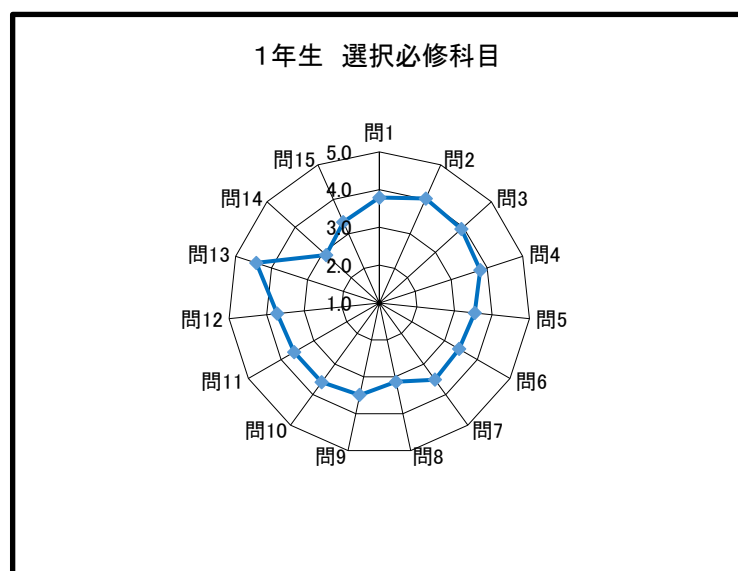

1年生 選択必修科目

問	回答						平均点
	5	4	3	2	1		
1	19.4%	54.5%	16.2%	5.8%	4.2%	問1	3.8
2	29.3%	51.3%	14.7%	2.1%	2.6%	問2	4.0
3	27.7%	47.1%	18.3%	3.7%	3.1%	問3	3.9
4	25.1%	47.1%	15.2%	8.9%	3.7%	問4	3.8
5	16.2%	37.7%	35.1%	6.3%	4.7%	問5	3.5
6	13.1%	39.3%	32.5%	9.4%	5.8%	問6	3.4
7	13.6%	35.6%	42.9%	4.2%	3.7%	問7	3.5
8	8.9%	17.8%	59.2%	6.3%	7.9%	問8	3.1
9	17.3%	32.5%	38.2%	6.8%	5.2%	問9	3.5
10	15.7%	41.4%	33.5%	5.8%	3.7%	問10	3.6
11	13.1%	48.7%	27.7%	6.8%	3.7%	問11	3.6
12	19.9%	45.5%	24.6%	6.3%	3.7%	問12	3.7
13	57.6%	32.5%	6.3%	2.1%	1.6%	問13	4.4
14	4.2%	19.9%	46.1%	20.4%	9.4%	問14	2.9
15	6.8%	41.4%	37.7%	7.3%	6.8%	問15	3.3