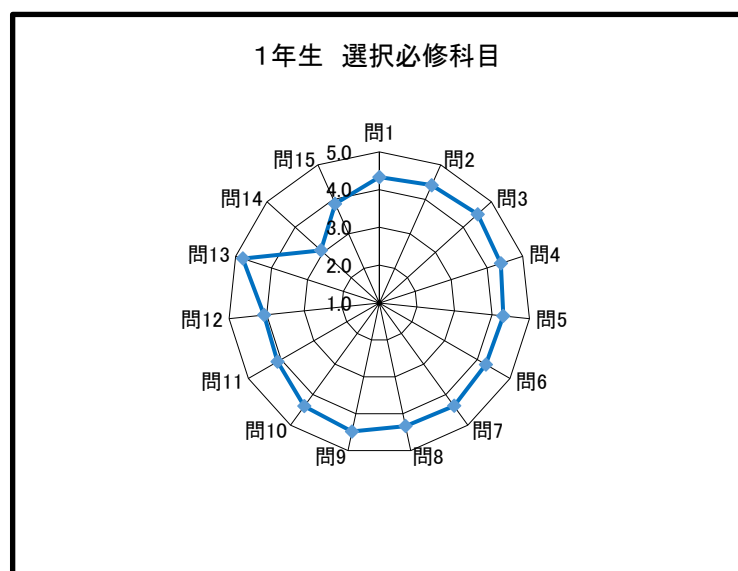

1年生 選択必修科目

問	回答						平均点
	5	4	3	2	1		
1	50.7%	35.0%	11.5%	2.3%	0.5%	問1	4.3
2	54.1%	35.0%	9.2%	1.4%	0.2%	問2	4.4
3	59.8%	32.3%	6.7%	1.2%	0.0%	問3	4.5
4	53.5%	34.3%	10.1%	1.8%	0.2%	問4	4.4
5	53.0%	28.8%	14.3%	3.5%	0.5%	問5	4.3
6	53.6%	24.9%	15.9%	5.1%	0.5%	問6	4.3
7	52.3%	34.1%	12.2%	1.2%	0.2%	問7	4.4
8	58.1%	25.3%	10.8%	3.7%	2.1%	問8	4.3
9	59.4%	30.0%	9.9%	0.7%	0.0%	問9	4.5
10	53.9%	32.0%	12.2%	1.8%	0.0%	問10	4.4
11	41.0%	34.3%	19.8%	4.4%	0.5%	問11	4.1
12	38.0%	36.4%	20.7%	4.2%	0.7%	問12	4.1
13	85.1%	10.5%	4.2%	0.0%	0.2%	問13	4.8
14	18.5%	19.2%	30.1%	16.4%	15.9%	問14	3.1
15	31.3%	35.3%	24.8%	6.8%	1.9%	問15	3.9