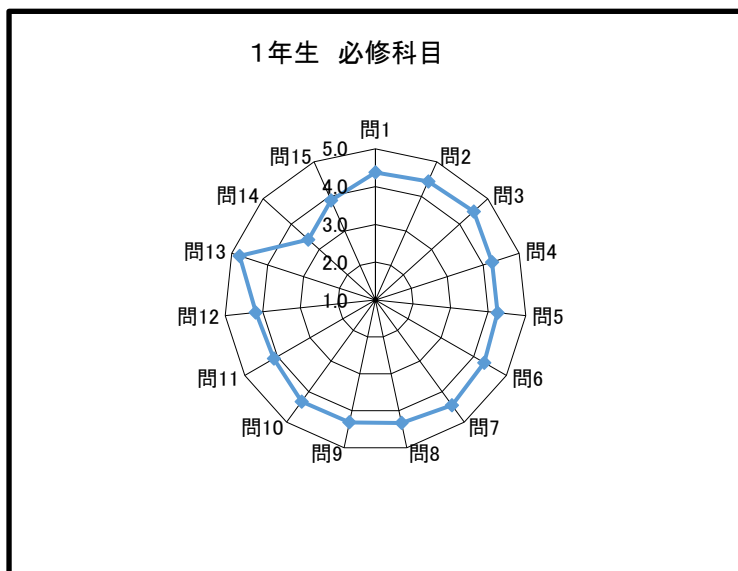

2019年度 春学期 授業評価アンケート結果

問	質問	回答
1	本科目の学習目標は明確だった	5 非常に良い（強くそう思う）
2	授業は計画的に実施されていた	4 良い（そう思う）
3	授業の準備は毎回良くなされていた	3 どちらともいえない
4	授業のレベル、分量、速度は適切だった	2 悪い（そう思わない）
5	教員の説明は理解しやすかった	1 非常に悪い（全くそう思わない）
6	教員は授業において重要な箇所を明確に示していた	
7	教材（教科書、プリント、視聴覚、板書など）を効果的に使用していた	
8	教員の説明は聞き取りやすかった	
9	教員の授業に対する熱意を感じた	
10	この授業に対する総合評価を示して下さい	
11	授業の内容を良く理解できた	
12	意欲的に取り組んだ	
13	きちんと出席した	
14	この授業に対して予習と復習を十分に行った	
15	この授業に興味を持ち、学習意欲が増した	

1年生 必修科目

問	回答						平均点
	5	4	3	2	1		
1	45.4%	47.4%	6.4%	0.8%	0.0%	問1	4.4
2	50.4%	43.3%	5.7%	0.3%	0.2%	問2	4.4
3	55.3%	39.9%	4.3%	0.5%	0.0%	問3	4.5
4	43.5%	42.1%	10.7%	3.1%	0.6%	問4	4.2
5	44.3%	41.2%	10.3%	3.3%	0.9%	問5	4.2
6	46.3%	41.7%	10.3%	1.5%	0.2%	問6	4.3
7	53.2%	39.5%	6.4%	0.7%	0.2%	問7	4.4
8	47.3%	41.6%	8.4%	1.9%	0.7%	問8	4.3
9	45.5%	41.7%	11.6%	0.7%	0.4%	問9	4.3
10	43.8%	46.7%	8.2%	1.1%	0.3%	問10	4.3
11	32.8%	49.8%	13.6%	3.0%	0.9%	問11	4.1
12	36.6%	47.9%	13.4%	1.8%	0.3%	問12	4.2
13	81.4%	15.7%	2.7%	0.2%	0.1%	問13	4.8
14	16.4%	33.6%	30.1%	12.8%	7.1%	問14	3.4
15	25.5%	45.5%	22.7%	4.9%	1.4%	問15	3.9