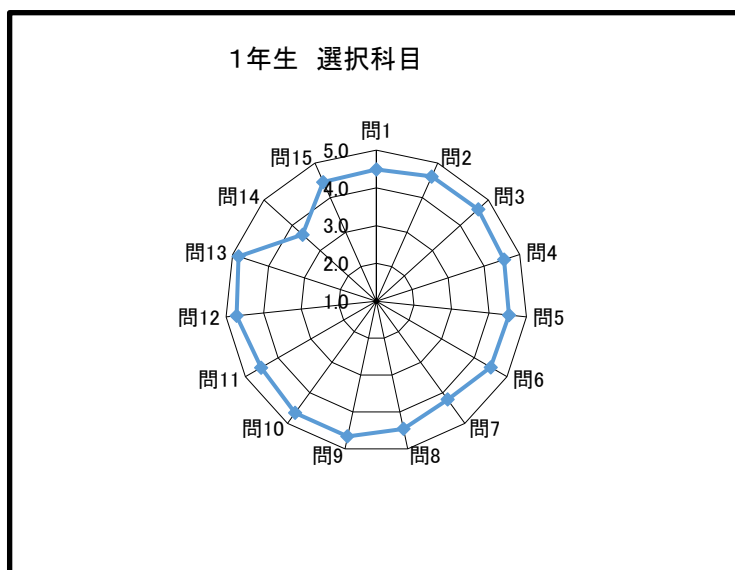

1年生 選択科目

問	回答						平均点
	5	4	3	2	1		
1	58.1%	33.2%	8.3%	0.5%	0.0%	問1	4.5
2	65.4%	30.4%	4.1%	0.0%	0.0%	問2	4.6
3	65.6%	32.6%	1.4%	0.5%	0.0%	問3	4.6
4	63.6%	30.0%	5.1%	1.4%	0.0%	問4	4.6
5	62.7%	29.5%	6.5%	1.4%	0.0%	問5	4.5
6	61.3%	29.5%	7.8%	0.9%	0.5%	問6	4.5
7	50.9%	28.7%	14.8%	2.8%	2.8%	問7	4.2
8	61.8%	28.1%	5.1%	4.6%	0.5%	問8	4.5
9	71.0%	24.9%	3.7%	0.5%	0.0%	問9	4.7
10	68.7%	28.6%	2.8%	0.0%	0.0%	問10	4.7
11	61.8%	31.3%	5.1%	0.9%	0.9%	問11	4.5
12	75.7%	20.6%	3.7%	0.0%	0.0%	問12	4.7
13	84.1%	15.0%	0.9%	0.0%	0.0%	問13	4.8
14	36.9%	20.1%	25.7%	3.7%	13.6%	問14	3.6
15	60.7%	27.6%	8.9%	1.9%	0.9%	問15	4.5