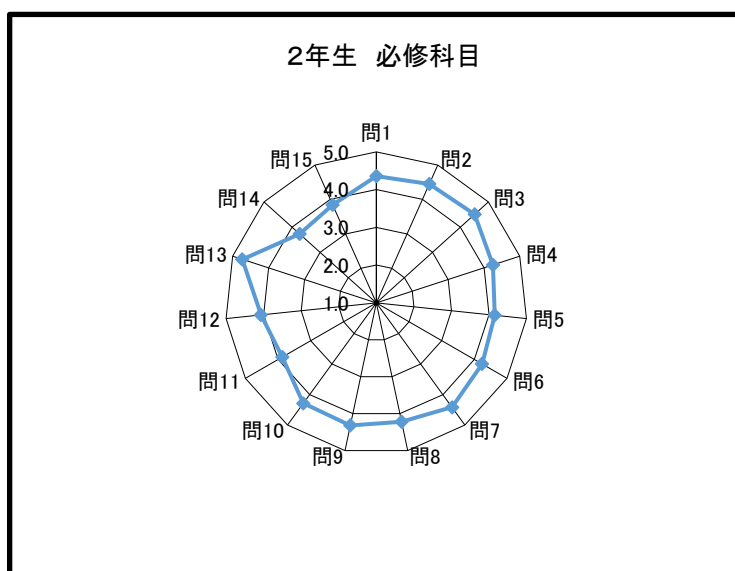

2年生 必修科目

問	回答						平均点
	5	4	3	2	1		
1	47.6%	42.1%	9.2%	0.9%	0.3%	問1	4.4
2	53.3%	39.3%	6.6%	0.5%	0.2%	問2	4.5
3	57.7%	36.7%	4.7%	0.7%	0.2%	問3	4.5
4	45.2%	38.4%	13.2%	2.9%	0.3%	問4	4.3
5	42.9%	36.7%	14.6%	4.8%	1.0%	問5	4.2
6	45.8%	36.8%	13.3%	3.4%	0.7%	問6	4.2
7	53.6%	36.0%	9.2%	1.1%	0.2%	問7	4.4
8	49.1%	33.1%	10.5%	5.2%	2.1%	問8	4.2
9	48.4%	37.2%	12.5%	1.7%	0.2%	問9	4.3
10	46.3%	39.0%	12.1%	2.3%	0.3%	問10	4.3
11	27.3%	42.4%	21.9%	7.5%	0.9%	問11	3.9
12	35.9%	40.1%	20.1%	3.1%	0.8%	問12	4.1
13	78.5%	16.8%	4.1%	0.7%	0.0%	問13	4.7
14	21.9%	41.0%	27.7%	7.3%	2.1%	問14	3.7
15	26.7%	39.9%	25.7%	6.4%	1.3%	問15	3.8