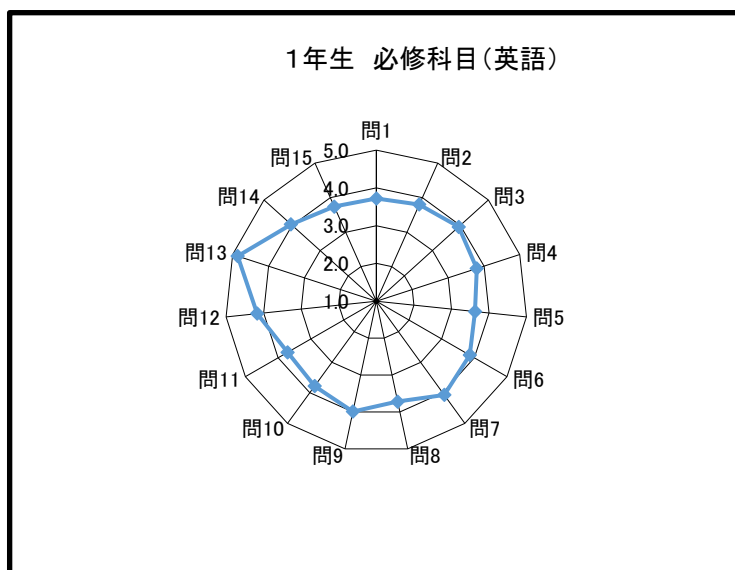

1年生 必修科目 (英語)

問	回答						平均点
	5	4	3	2	1		
1	19.7%	45.3%	25.5%	6.6%	2.9%	問1	3.7
2	23.4%	45.3%	21.9%	7.3%	2.2%	問2	3.8
3	26.3%	48.2%	19.7%	5.1%	0.7%	問3	3.9
4	23.4%	47.4%	18.2%	8.0%	2.9%	問4	3.8
5	19.7%	38.0%	32.1%	5.8%	4.4%	問5	3.6
6	24.1%	46.0%	23.4%	5.1%	1.5%	問6	3.9
7	30.7%	50.4%	15.3%	2.9%	0.7%	問7	4.1
8	25.5%	38.7%	21.9%	9.5%	4.4%	問8	3.7
9	28.5%	49.6%	16.8%	2.2%	2.9%	問9	4.0
10	21.3%	46.3%	24.3%	5.1%	2.9%	問10	3.8
11	17.6%	48.5%	23.5%	8.1%	2.2%	問11	3.7
12	33.8%	50.0%	15.4%	0.7%	0.0%	問12	4.2
13	86.1%	13.9%	0.0%	0.0%	0.0%	問13	4.9
14	24.1%	57.7%	16.1%	2.2%	0.0%	問14	4.0
15	19.0%	47.4%	27.0%	2.2%	4.4%	問15	3.7