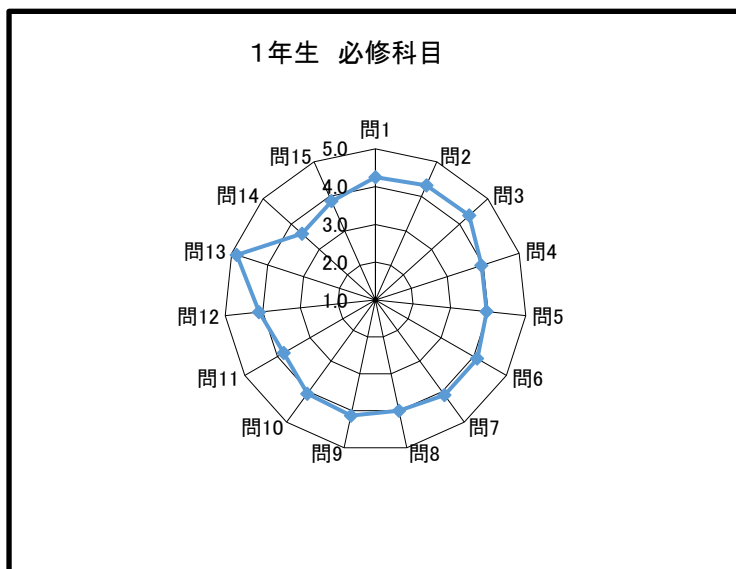

## 2021年度 春学期 授業評価アンケート結果

問	質問	回答
1	本科目の学習目標は明確だった	5 非常に良い（強くそう思う）
2	授業は計画的に実施されていた	4 良い（そう思う）
3	授業の準備は毎回良くなされていた	3 どちらともいえない
4	授業のレベル、分量、速度は適切だった	2 悪い（そう思わない）
5	教員の説明は理解しやすかった	1 非常に悪い（全くそう思わない）
6	教員は授業において重要な箇所を明確に示していた	
7	教材（教科書、プリント、視聴覚、板書など）を効果的に使用していた	
8	教員の説明は聞き取りやすかった	
9	教員の授業に対する熱意を感じた	
10	この授業に対する総合評価を示して下さい	
11	授業の内容を良く理解できた	
12	意欲的に取り組んだ	
13	きちんと出席した	
14	この授業に対して予習と復習を十分に行った	
15	この授業に興味を持ち、学習意欲が増した	

## 1年生 必修科目

問	回答						平均点
	5	4	3	2	1		
1	39.6%	48.2%	10.4%	1.5%	0.3%	問1	4.3
2	41.6%	50.0%	7.3%	0.9%	0.2%	問2	4.3
3	43.5%	48.7%	6.7%	0.9%	0.2%	問3	4.3
4	26.3%	51.2%	14.7%	6.5%	1.3%	問4	4.0
5	27.3%	49.3%	16.9%	5.0%	1.5%	問5	4.0
6	33.7%	48.7%	13.1%	3.7%	0.8%	問6	4.1
7	33.3%	48.3%	15.2%	2.4%	0.7%	問7	4.1
8	27.4%	50.9%	16.7%	3.9%	1.1%	問8	4.0
9	32.2%	51.0%	14.5%	1.8%	0.5%	問9	4.1
10	28.4%	56.1%	10.2%	4.4%	0.9%	問10	4.1
11	21.1%	49.6%	20.8%	6.1%	2.3%	問11	3.8
12	32.0%	49.5%	15.6%	2.7%	0.3%	問12	4.1
13	87.4%	11.2%	1.2%	0.1%	0.0%	問13	4.9
14	18.4%	40.9%	27.4%	10.4%	2.8%	問14	3.6
15	24.0%	46.9%	21.9%	5.0%	2.2%	問15	3.9