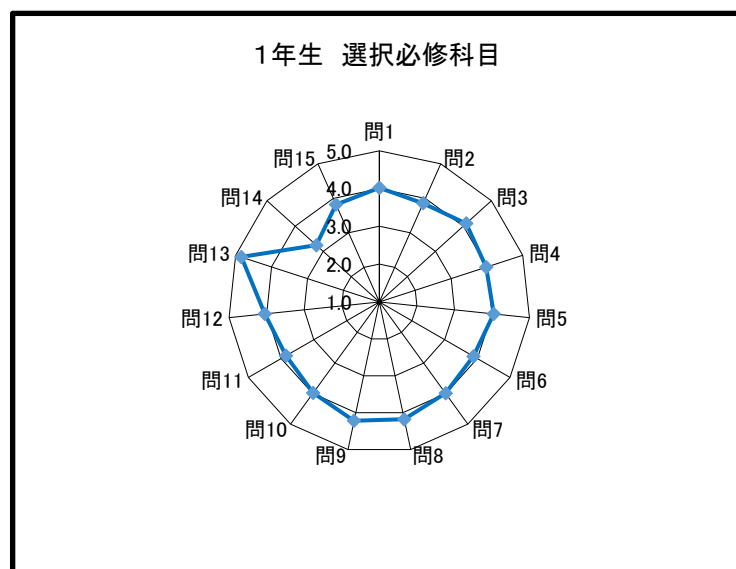

1年生 選択必修科目

問	回答						平均点
	5	4	3	2	1		
1	39.8%	33.6%	17.8%	6.2%	2.5%	問1	4.0
2	40.2%	26.6%	17.4%	10.4%	5.4%	問2	3.9
3	38.8%	40.1%	14.9%	5.0%	1.2%	問3	4.1
4	34.4%	37.8%	20.7%	5.8%	1.2%	問4	4.0
5	37.8%	40.7%	12.0%	7.5%	2.1%	問5	4.1
6	31.8%	40.5%	14.0%	11.2%	2.5%	問6	3.9
7	30.0%	45.4%	18.8%	5.0%	0.8%	問7	4.0
8	44.6%	38.0%	9.1%	7.0%	1.2%	問8	4.2
9	46.7%	37.2%	9.5%	5.0%	1.7%	問9	4.2
10	34.9%	40.7%	14.9%	7.1%	2.5%	問10	4.0
11	27.4%	42.3%	20.7%	7.5%	2.1%	問11	3.9
12	31.1%	49.8%	13.3%	4.6%	1.2%	問12	4.1
13	86.0%	12.4%	1.7%	0.0%	0.0%	問13	4.8
14	11.2%	30.6%	35.1%	16.9%	6.2%	問14	3.2
15	24.4%	44.6%	22.3%	5.8%	2.9%	問15	3.8